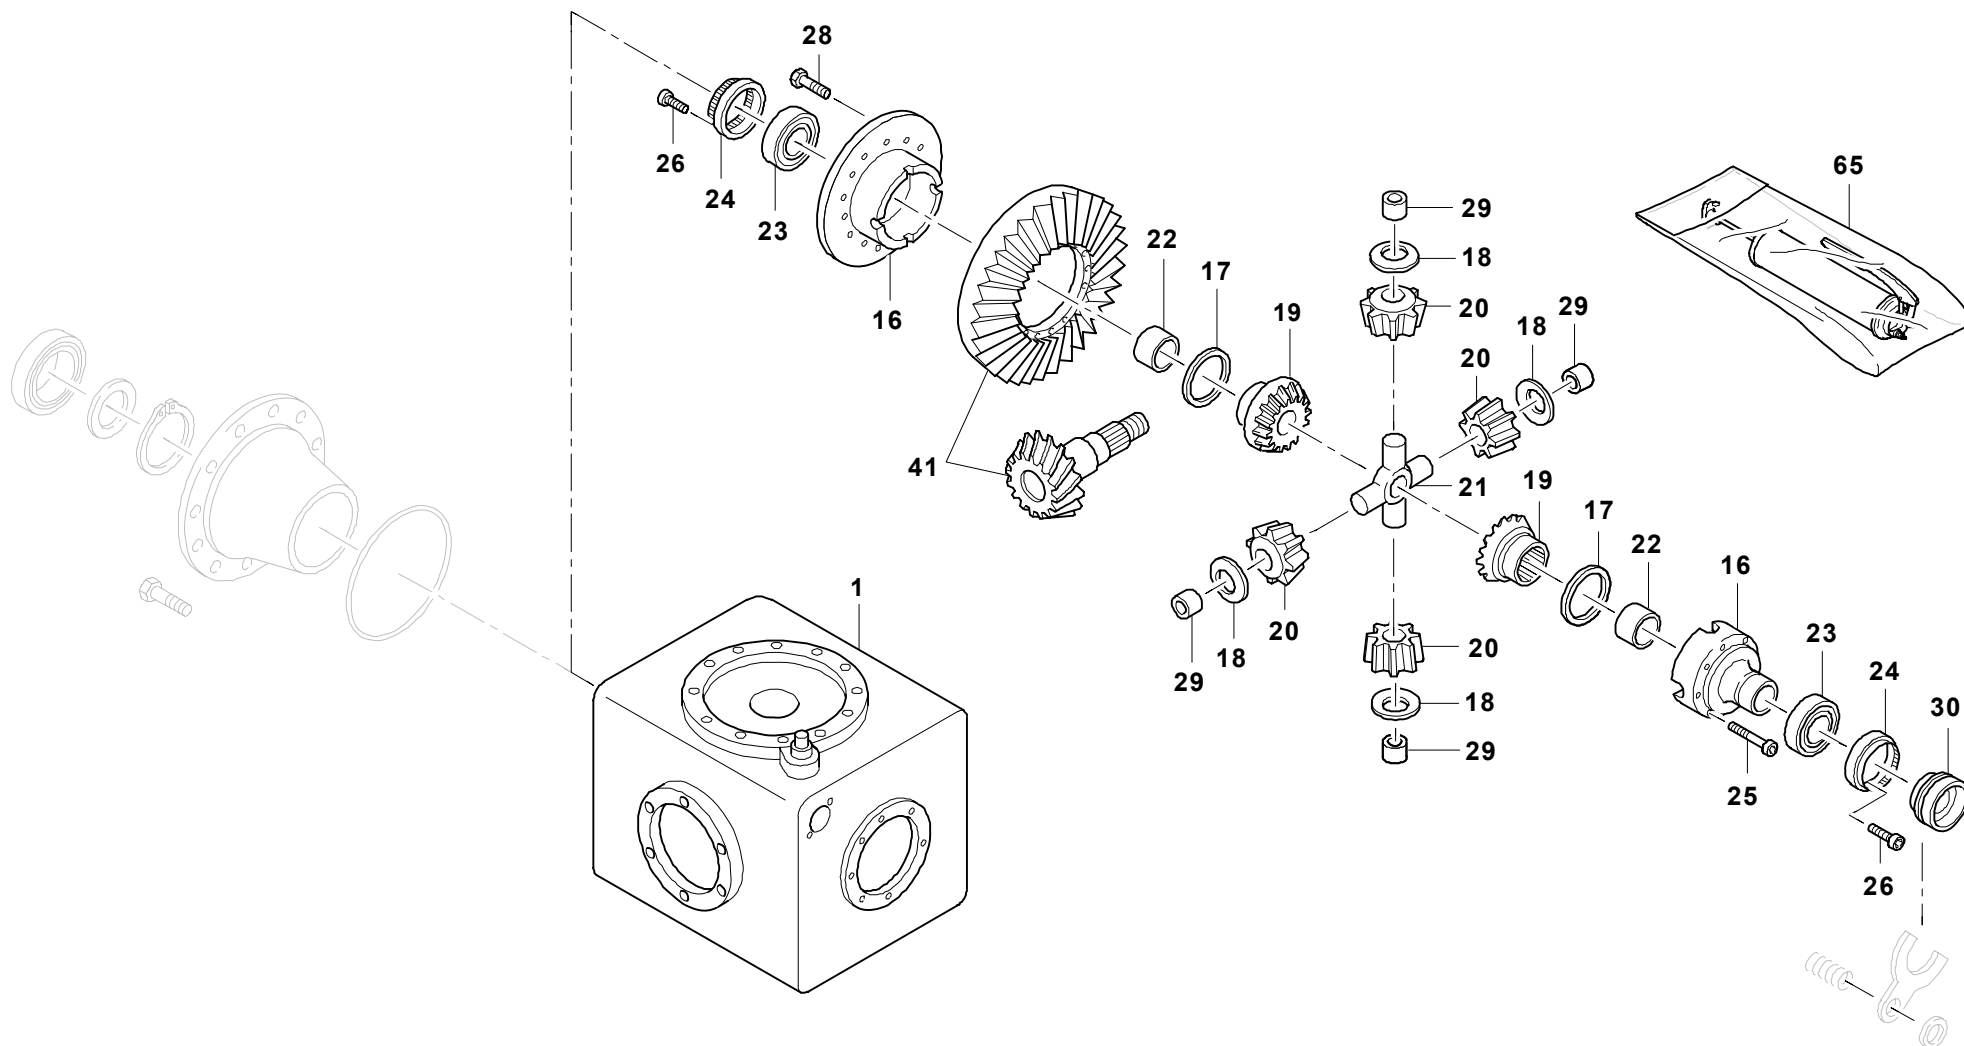

GROVE

ACHSANTRIEB
AXLE DRIVE

BILDTAFEL
PICTORIAL DISPLAY

08.09

2214658-ETL E

1/3

**GMK 6400
BE 506
G 631**

GROVEACHSANTRIEB
AXLE DRIVEBILDТАFЕL
PICTORIAL DISPLAY

08.09

2214658-ETL E

2/3

**GMK 6400
BE 506
G 631**

GROVE

ACHSANTRIEB
AXLE DRIVE

BILDTAFEL
PICTORIAL DISPLAY

08.09

2214658-ETL E

3/3

GMK 6400
BE 506
G 631