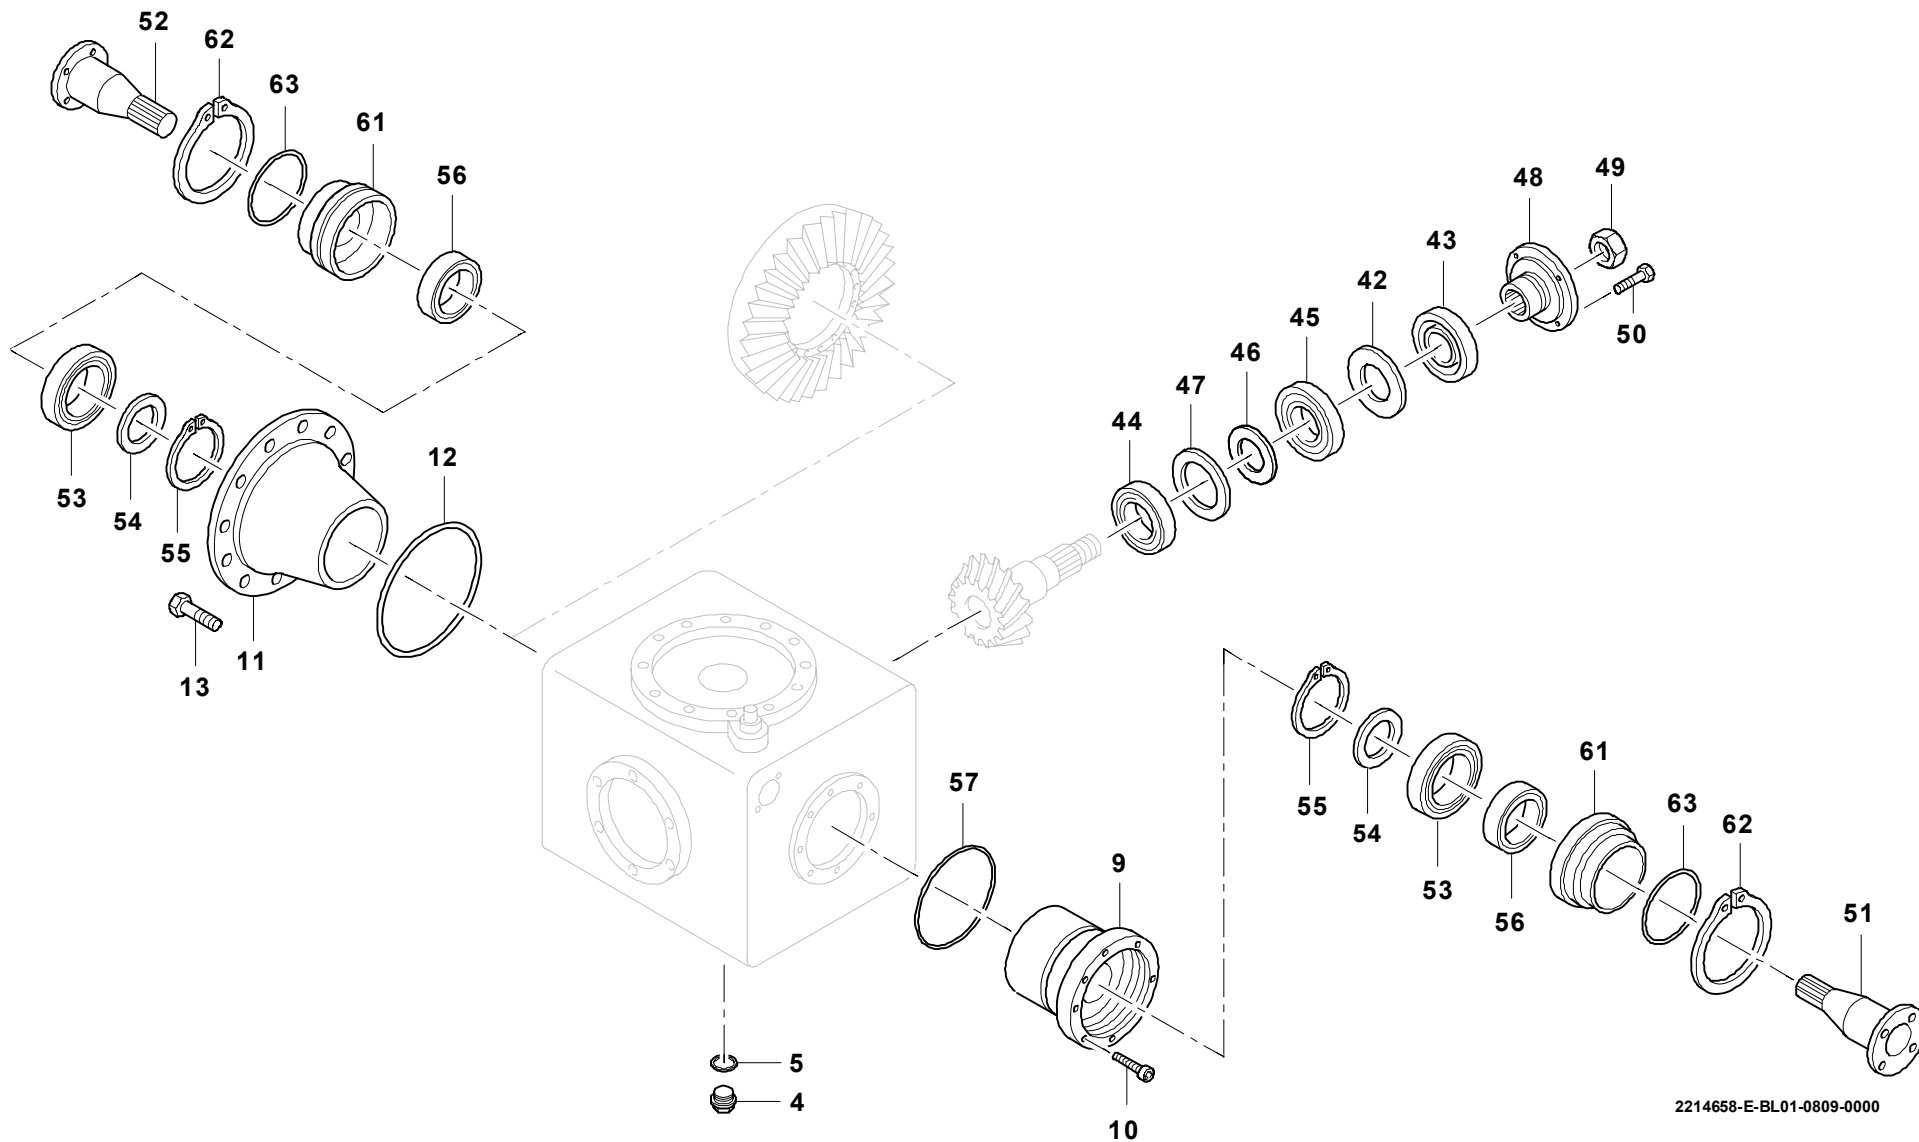

GROVE

ACHSANTRIEB
AXLE DRIVE

BILDTAFEL
PICTORIAL DISPLAY

08.09

2214658-ETL E

1/3

**GMK 6400
BE 506
G 631**

GROVEACHSANTRIEB
AXLE DRIVEBILDТАFЕL
PICTORIAL DISPLAY

08.09

2214658-ETL E

2/3

**GMK 6400
BE 506
G 631**

GROVE

ACHSANTRIEB
AXLE DRIVE

BILDTAFEL
PICTORIAL DISPLAY

08.09

2214658-ETL E

3/3

GMK 6400
BE 506
G 631